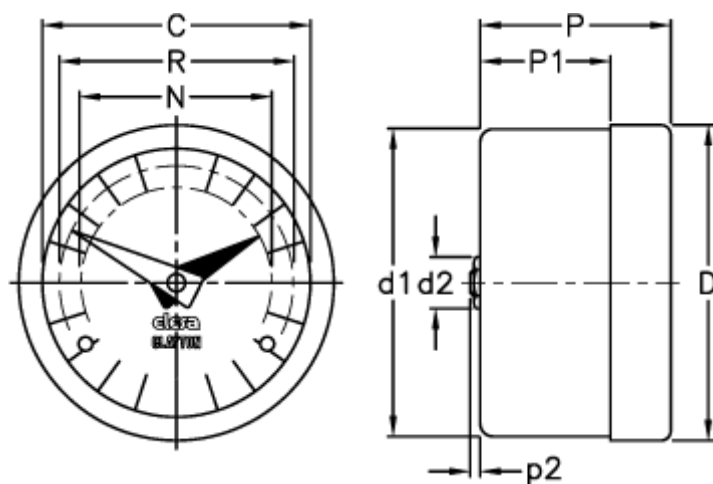

Varenummer: 2307020912
Beskrivelse: E+G Indikator
GA02-0040-S

Mål

C = 60	R = 51
D = 68.4	
D1 = 67.0	
d2 = 8	
N = 44	
P = 32	
P1 = 19.3	
p2 = 1.0	